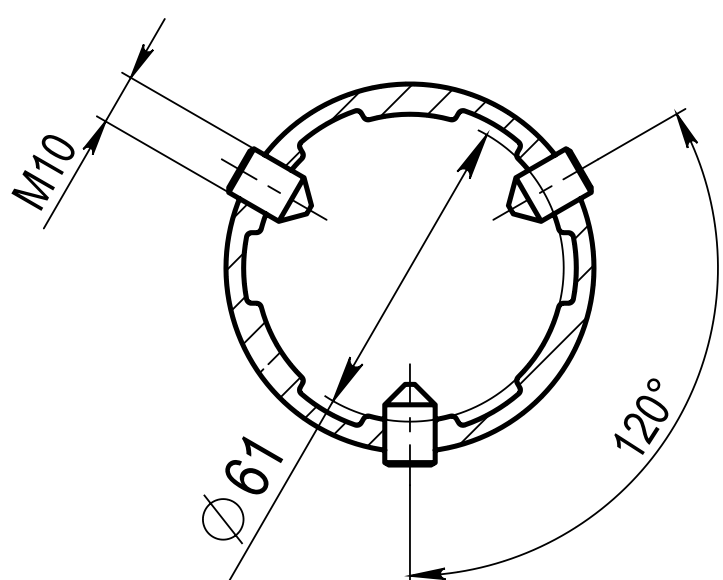

Кронштейн KA-M 1,0-2-180-0,6-61-60-S-0

Алюминиевый / подвесной

LUNGA

Технические характеристики

Количество цветов анодирования	11 цветов
Материал корпуса:	алюминиевый сплав
Срок эксплуатации:	от 30 лет
Тип установки светильника	подвесной
Аналог ROSA	KA-A2

Доступные цвета анодирования:

Модель	Высота (мм)	Количество консолей	Вылет консоли (мм)	Диаметр посадки на опору (мм)	Посадочный диаметр светильника (мм)	Глубина посадки (мм)	Угол к горизонту (°)	Угол разворота консолей (°)	Транспортный объем (м³)	Вес (кг)
KA-M 1,0-2-180-0,6-61-60-S-0	1143	2	680	60	60	90	0°	180	0,11	7,1