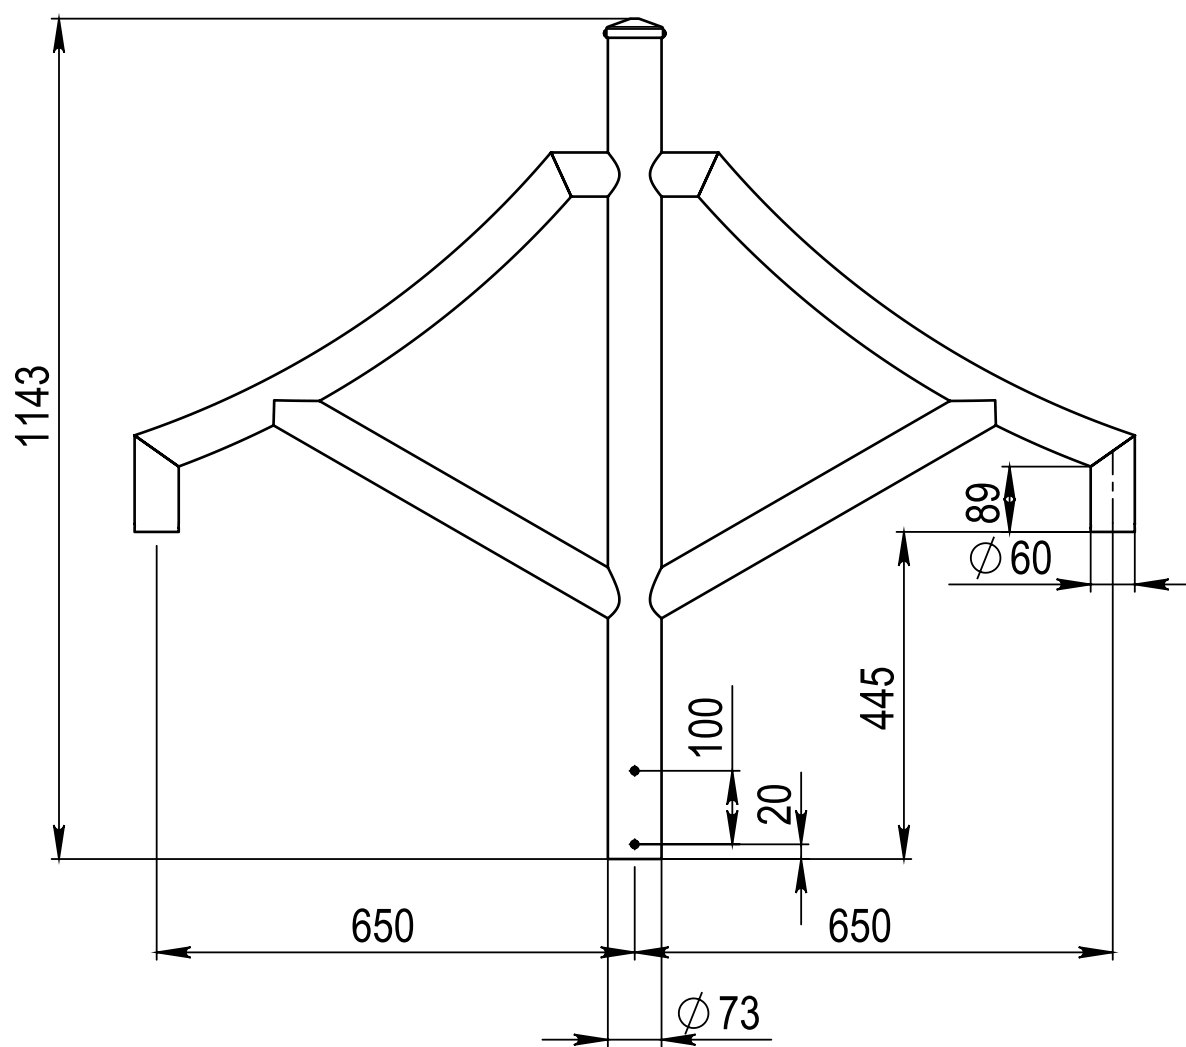

Кронштейн KA-M 1,0-2-180-0,6-61-60-S-0

Алюминиевый / подвесной

LUNGA

Технические характеристики

Количество цветов анодирования	11 цветов
Материал корпуса:	алюминиевый сплав
Срок эксплуатации:	от 30 лет
Тип установки светильника	подвесной
Аналог ROSA	KA-A2

Доступные цвета анодирования:

Модель	Высота (мм)	Количество консолей	Вылет консоли (мм)	Диаметр посадки на опору (мм)	Посадочный диаметр светильника (мм)	Глубина посадки (мм)	Угол к горизонту (°)	Угол разворота консолей (°)	Транспортный объем (м³)	Вес (кг)
KA-M 1,0-2-180-0,6-61-60-S-0	1143	2	680	60	60	90	0°	180	0,11	7,1